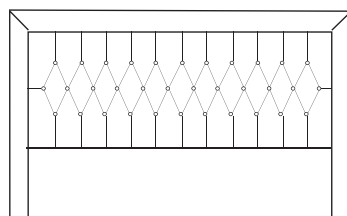

TP06

MATTEA

Form: Frame & Rhombus

Material: Inklite

Color: White

Type: Classic