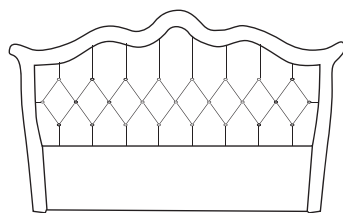

PERVOLO

Form: Diamond

Material: Inklite

Color: White

Type: Neoclassical

TP13

GRACE

Formting: Rhombus + Frame