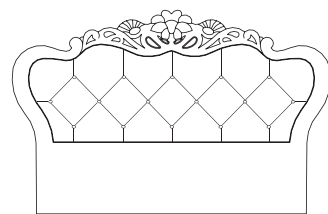

**HAVE
A NICE
DAY**

TP17

ARIA

Form: Rhombus

Material: Textile

Color: Beige

Type: Classic

TP18